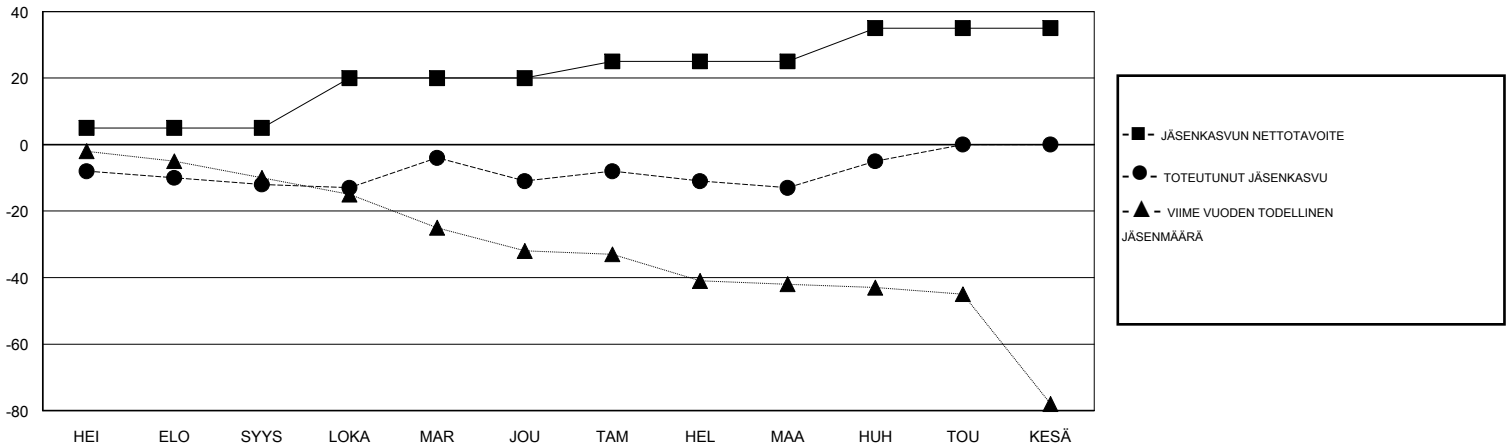

# MONTHLY MEMBERSHIP PROGRESS REPORT

District 107 L

Results as of: 04/30/2019

GMT: ANTTI FORSELL

SIJAINI FINLAND

GMT VAALIPIIRI

Klubit				jäsenä			
TULOKSET 2018-2019				TULOKSET 2018-2019			
NELJÄNNES	UUDEN KLUBIN TAVOITE	UUDET KLUBIT	LOPETETUT KLUBIT	NELJÄNNES	JÄSENKASVUN NETTOTAVOITE	TOTEUTUNUT JÄSENKASVU	POISTETUT JÄSENET (mukaan lukien siirrot)
HEI/ELO/SYYS	0	0	0	HEI/ELO/SYYS	5	8	18
LOKA/MAR/JOU	0	0	0	LOKA/MAR/JOU	15	22	19
TAM/HEL/MAA	0	0	0	TAM/HEL/MAA	5	15	15
HUH/TOU/KESÄ	0	0	0	HUH/TOU/KESÄ	10	11	3

TAVOITTEET JA UUDET KLUBIT, KUMULATIIVINEN

TAVOITTEET JA JÄSENET, KUMULATIIVINEN

LAKKAUTETUT KLUBIT: 0

23 CLUBS OF 41 LISÄNNYT YHDEN TAI USEAMMAN UUTTA JÄSENTÄ

SUKUPUOLIJAKAUMA

MIES 789 (72.19%)  
NAINEN 304 (27.81%)